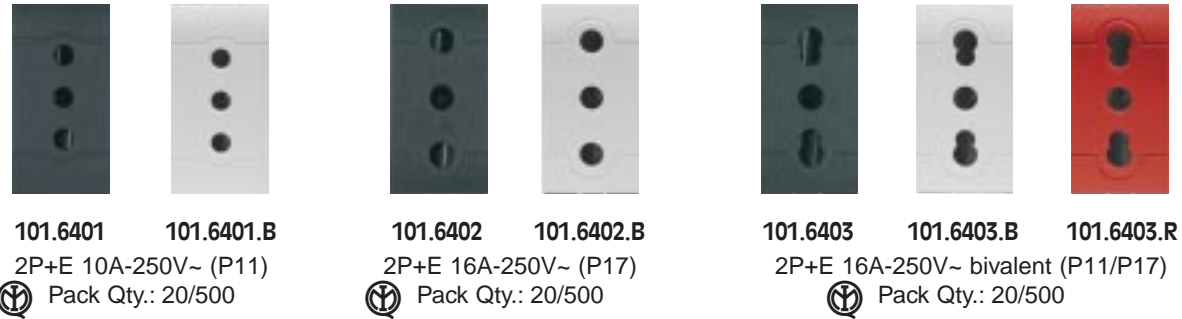

MINIATURE CIRCUIT BREAKERS (MCB'S)

101.6340 101.6340.B

1P+N 16A-3KA
Pack Qty.: 20

101.6340.10 101.6340.10B

1P+N 10A-3KA
Pack Qty.: 20

SOCKET OUTLETS

COLOUR:
Anthracite
White
Red

SOCKET-OUTLETS FOR ITALY